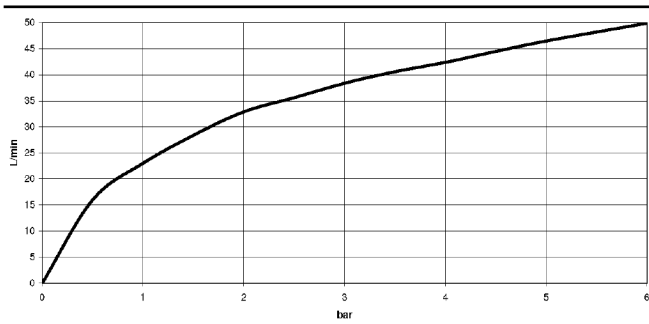

22 900 361

- rosette Ø 60 mm
- porcelain insert HOT

	Brushed Platinum	22 900 361-06
	Chrome	22 900 361-00
	Platinum	22 900 361-08
	Durabass (23kt Gold)	22 900 361-09
	Brushed Durabass (23kt Gold)	22 900 361-28
	Brushed Dark Platinum	22 900 361-99

22 900 361

mm [inches]

Flow rate chart

22 900 361

Parts for other finishes can be found here: [Chrome](#)

Spare parts list

No.	Item Number	Name	Quantity used	Delivery time
1	04 27 01 003 00-06	rosette	1	10
2	90 23 30 040 00-06	threaded connector	1	10
3	90 90 03 023 01 90	top	1	2
4	09 21 02 055-06	cover	1	10
5	04 20 36 002 07-06	handle (hot)	1	10
6	09 20 36 004-06	handle	4	10
7	09 20 36 002-06	handle	1	10
8	09 20 83 006 90	handle	1	2
9	09 26 01 011 90	accessories	1	2
10	09 20 36 005-06	handle	1	10
11	04 30 30 029 00 90	fixing set	1	2