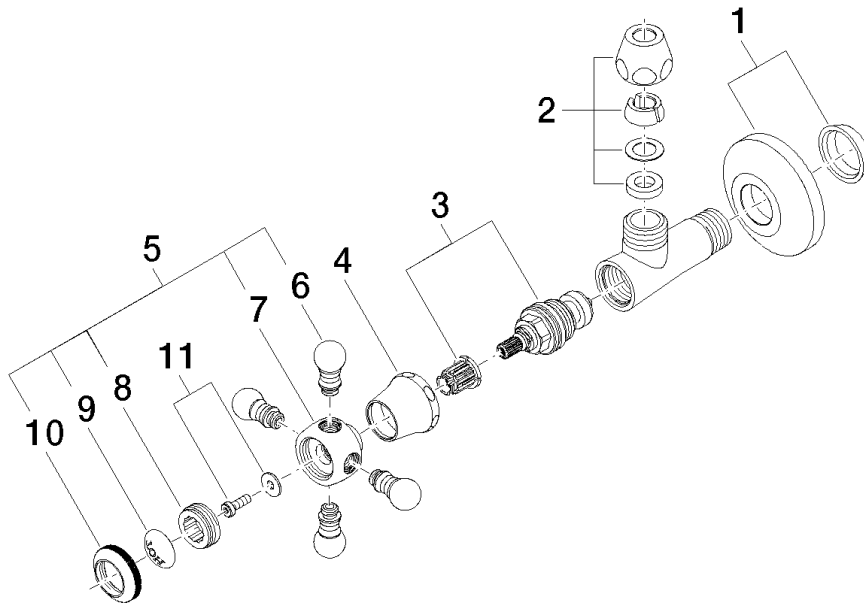

22 900 361

- rosette Ø 60 mm
- porcelain insert HOT

	Brushed Platinum	22 900 361-06
	Chrome	22 900 361-00
	Platinum	22 900 361-08
	Durabass (23kt Gold)	22 900 361-09
	Brushed Durabass (23kt Gold)	22 900 361-28
	Brushed Dark Platinum	22 900 361-99

22 900 361

mm [inches]

Flow rate chart

22 900 361

Parts for other finishes can be found here: [Chrome](#)

Spare parts list

No.	Item Number	Name	Quantity used	Delivery time
1	04 27 01 003 00-06	rosette	1	10
2	90 23 30 040 00-06	threaded connector	1	10
3	90 90 03 023 01 90	top	1	2
4	09 21 02 055-06	cover	1	10
5	04 20 36 002 07-06	handle (hot)	1	10
6	09 20 36 004-06	handle	4	10
7	09 20 36 002-06	handle	1	10
8	09 20 83 006 90	handle	1	2
9	09 26 01 011 90	accessories	1	2
10	09 20 36 005-06	handle	1	10
11	04 30 30 029 00 90	fixing set	1	2