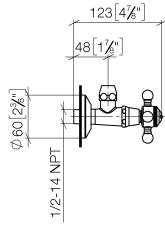

22 900 361

- rosette Ø 60 mm
- porcelain insert HOT

	Brushed Platinum	22 900 361-06
	Chrome	22 900 361-00
	Platinum	22 900 361-08
	Durabass (23kt Gold)	22 900 361-09
	Brushed Durabass (23kt Gold)	22 900 361-28
	Brushed Dark Platinum	22 900 361-99

22 900 361

mm [inches]

Flow rate chart

22 900 361

Parts for other finishes can be found here: [Chrome](#)

Spare parts list

No.	Item Number	Name	Quantity used	Delivery time
1	04 27 01 003 00-06	rosette	1	10
2	90 23 30 040 00-06	threaded connector	1	10
3	90 90 03 023 01 90	top	1	2
4	09 21 02 055-06	cover	1	10
5	04 20 36 002 07-06	handle (hot)	1	10
6	09 20 36 004-06	handle	4	10
7	09 20 36 002-06	handle	1	10
8	09 20 83 006 90	handle	1	2
9	09 26 01 011 90	accessories	1	2
10	09 20 36 005-06	handle	1	10
11	04 30 30 029 00 90	fixing set	1	2